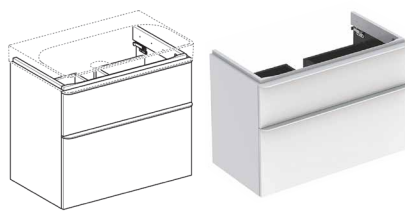

Valamu

Geberit Smyle Square valamu, laius 600 mm, võimalik komplekteerida kapiiga. Kapi hind 380 €

Valamu segisti

Hansgrohe Talis E, koos põhjaklapiga

Dušisegisti

Hansgrohe Talis E

Dušiklaas

Klaasist vahesein koos nurgatoega, täiendavalt juurde klaasuks hinnaga 450 €