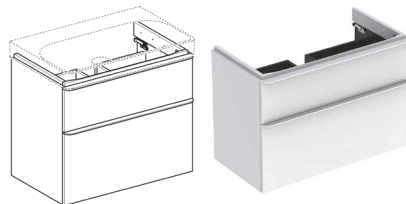

Valamu

Geberit Smyle Square valamu, laius 600 mm, võimalik komplekteerida kapiga. Kapi hind 380 €

Valamu segisti

Hansgrohe Talis E, koos põhjaklapiga

Dušisegisti

Hansgrohe Talis E

Dušiklaas

Klaasist vahesein koos nurgatoega, täiendavalt juurde klaasuks hinnaga 450 €