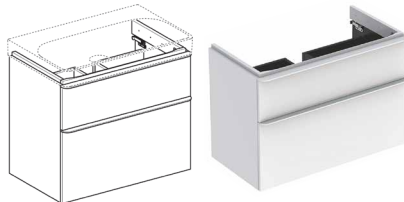

Valamu

Geberit Smyle Square valamu, laius 600 mm, võimalik komplekteerida kapiga. Kapi hind 380 €

Valamu segisti

Hansgrohe Talis E, koos põhjaklapiga

Dušisegisti

Hansgrohe Talis E

Dušiklaas

Klaasist vahesein koos nurgatoega, täiendavalt juurde klaasuks hinnaga 450 €