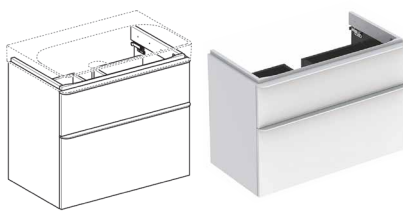

Peegel LED
600*700mm
IP44 Avonia

Sein

Alpha Beige 30x60

Põrand + duši tagasein aktsendina

Nora Marron 19,4x119,4

Seinavärv

Tikkurila F485

Parkett

3-LIPLINE parkett
Tamm tume

Valamu

Geberit Smyle Square valamu, laius 600 mm, võimalik komplekteerida kapiga. Kapi hind 380 €

Valamu segisti

Hansgrohe Talis E, koos põhjaklapiga

Dušisegisti

Hansgrohe Talis E

Dušiklaas

Klaasist vahesein koos nurgatoega, täiendavalt juurde klaasuks hinnaga 450 €

Dušilift

Hansgrohe cromas select

WC-pott

Duravit Durastyle Basic vaikselt langeva prill-lauga, ilma servata