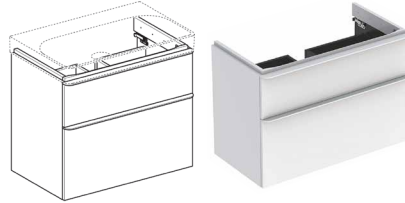

Valamu

Geberit Smyle Square valamu, laius 600 mm, võimalik komplekteerida kapiga. Kapi hind 380 €

Valamu segisti

Hansgrohe Talis E, koos põhjaklapiga

Dušisegisti

Hansgrohe Talis E

Dušiklaas

Klaasist vahesein koos nurgatoega, täiendavalt juurde klaasuks hinnaga 450 €